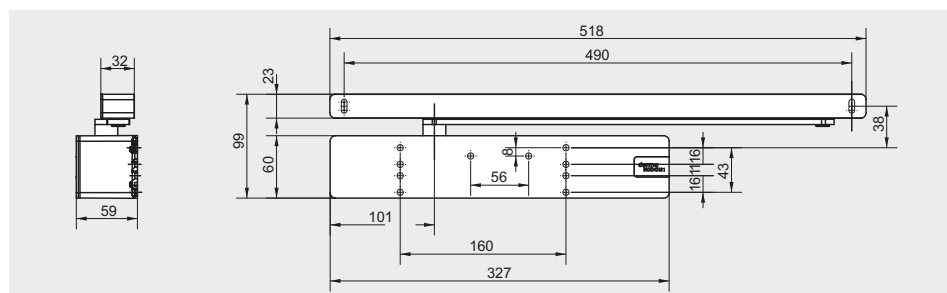

TS 98 XEA Gold (P 750)

G-N XEA Schwarz (P 190)  
TS 98 XEA Weiß (P 100)

G-N XEA Schwarz (P 190)  
TS 98 XEA Silber (P 600)

TS 98 XEA Schwarz (P 190)

Daten und Merkmale		EN 1-6
Türgewicht (nicht in Verbindung mit in der Gleitschiene integrierten elektromechanischen Feststelleinheiten)	≤ 300 kg	●
Allgemeine Türen, Feuer- und Rauchschutztüren*	≤ 1400 mm	●
Ausstentüren, nach aussen öffnend*	≤ 1400 mm	●
Gleiche Ausführung für DIN-links und DIN-rechts		●
Schliesskraft von vorne über Akkuschrauber stufenlos einstellbar		●
Schliessgeschwindigkeit über Ventil stufenlos einstellbar		●
Zusätzlicher Schliessbereich für nahezu lautloses Schliessen	15°-0°	●
Endschlag über Ventil stufenlos einstellbar		●
Öffnungsdämpfung (BC/ÖD) über Ventil einstellbar		●
Schliessverzögerung (DC/SV) über Ventil stufenlos einstellbar		●
Rastfeststellung (nicht für FS- und RS-Türen)		○
Abmessungen in mm	Länge 327 Bautiefe 59 Höhe 60	
Leichtes Türöffnen nach DIN SPEC 1104; CEN/TR 15894		●
Einhaltung des max. Öffnungsmomentes gemäss DIN 18040 bis zu einer Türbreite von	1250 mm	